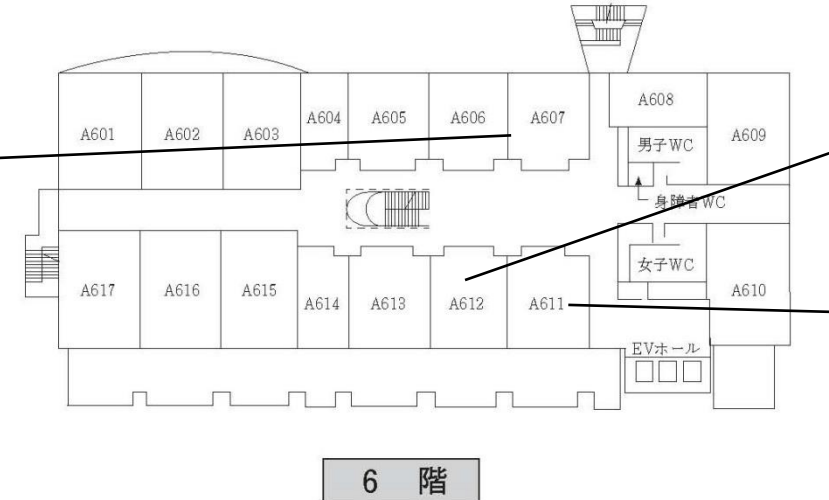

## <福岡大学 七隈キャンパス A棟へのアクセス方法>

◇地下鉄七隈線 福大前駅（「出口1」と大学正門が隣接）

地下鉄七隈線  
福大前駅

懇親会場  
16階

◇懇親会場：文系センター棟 16階 スカイラウンジ

### <A棟内のご案内>

◇会場案内

会場：福岡大学 七隈キャンパス A棟 地下1階、2階、4階、6階

※3月9日（土）は、A403教室が本学会大会とは別の催しに使用されておりますのでご注意ください。

AB01教室  
・受付  
・クローク

AB02教室  
・大会本部

地下1階

※ 1階A101教室を休憩室とする予定です。

2 階

A401教室(会場1)  
9日(土)  
・一般発表A  
10日(日)  
・一般発表B/C

A402教室(会場2)  
9日(土)  
・一般発表A  
10日(日)  
・一般発表B/C

A403教室  
10日(日)  
・ランチセミナー  
※9日は使用  
頂けません。

4 階

A606・607教室  
・休憩室

A612教室  
・企画等打ち合わせ会場

A611教室  
・理事会