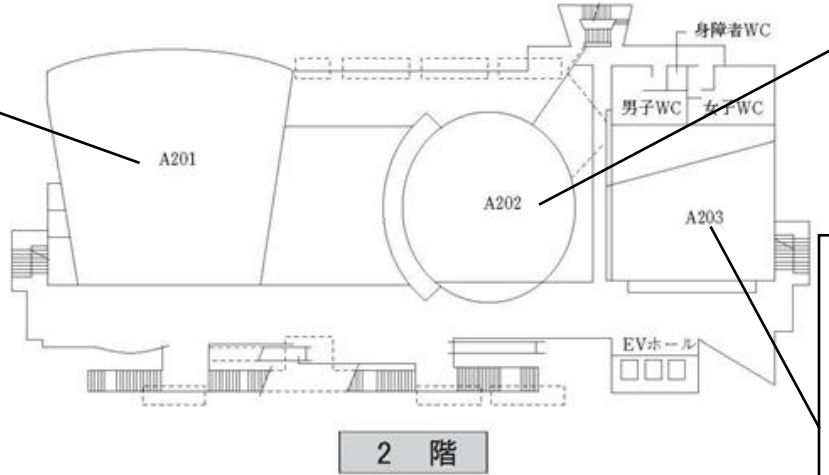

A201教室(会場3)
9日(土)
・一般発表A
10日(日)
・一般発表B/C

A202教室(会場4)
9日(土)
・一般発表A
10日(日)
・一般発表B/C
(M含む)
・研究委員会企画
シンポジウム
・クロージング

A203教室
9日(土)
・学生企画
シンポジウム
・国際交流委員会
企画シンポジウム
・学会総会
10日(日)
・実行委員会
企画(特別講演)

2 階

A401教室(会場1)
9日(土)
・一般発表A
10日(日)
・一般発表B/C