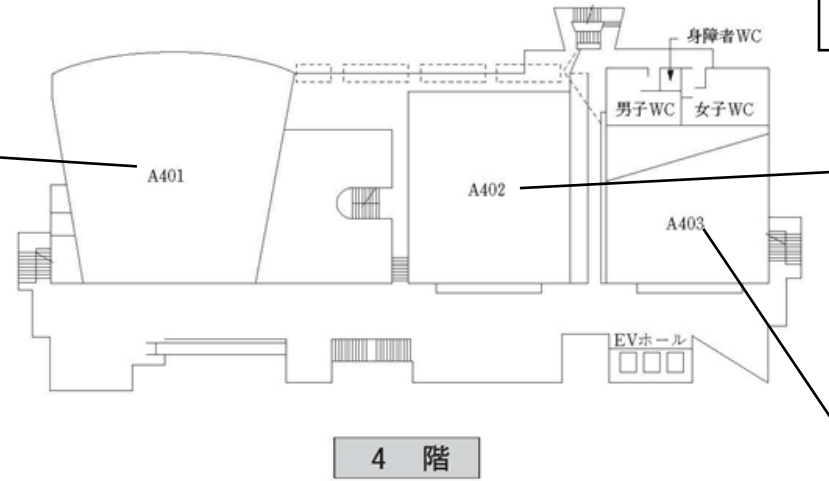

### <A棟内のご案内>

◇会場案内

会場：福岡大学 七隈キャンパス A棟 地下1階、2階、4階、6階

※3月9日（土）は、A403教室が本学会大会とは別の催しに使用されておりますのでご注意ください。

AB01教室  
・受付  
・クローク

AB02教室  
・大会本部

地下1階

※ 1階A101教室を休憩室とする予定です。

A201教室(会場3)  
9日(土)  
・一般発表A  
10日(日)  
・一般発表B/C

A202教室(会場4)  
9日(土)  
・一般発表A  
10日(日)  
・一般発表B/C  
(M含む)  
・研究委員会企画  
シンポジウム  
・クロージング

A203教室  
9日(土)  
・学生企画  
シンポジウム  
・国際交流委員会  
企画シンポジウム  
・学会総会  
10日(日)  
・実行委員会  
企画(特別講演)

2 階

A401教室(会場1)  
9日(土)  
・一般発表A  
10日(日)  
・一般発表B/C

A402教室(会場2)  
9日(土)  
・一般発表A  
10日(日)  
・一般発表B/C

A403教室  
10日(日)  
・ランチセミナー  
※9日は使用  
頂けません。

4 階

A606・607教室  
・休憩室

A612教室  
・企画等打ち合わせ会場

A611教室  
・理事会