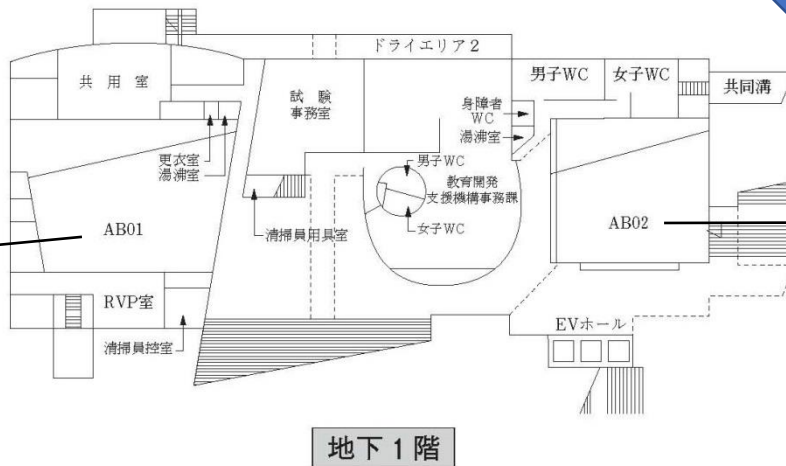

## <福岡大学 七隈キャンパス A棟へのアクセス方法>

◇地下鉄七隈線 福大前駅（「出口1」と大学正門が隣接）

地下鉄七隈線  
福大前駅

懇親会場  
16階

◇懇親会場：文系センター棟 16階 スカイラウンジ

### <A棟内のご案内>

◇会場案内

会場：福岡大学 七隈キャンパス A棟 地下1階、2階、4階、6階

※3月9日（土）は、A403教室が本学会大会とは別の催しに使用されておりますのでご注意ください。

AB01教室  
・受付  
・クローク

AB02教室  
・大会本部

地下1階

※ 1階A101教室を休憩室とする予定です。